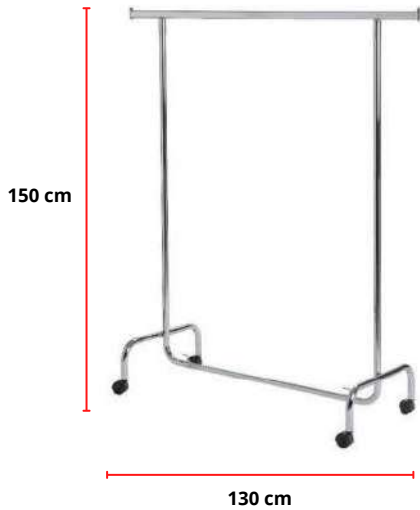

~~60€ HT~~
30€ HT

Tête stylisée
Mannequin flexible
Ref : MBFTS

~~49€ HT~~
29€ HT

Fibre de verre
14 ans
Ref : KMAETG14

~~49€ HT~~
29€ HT

Fibre de verre
14 ans
Ref : KMAETF14

~~99€ HT~~
49€ HT

Fibre de verre
Ref : TBCEHE