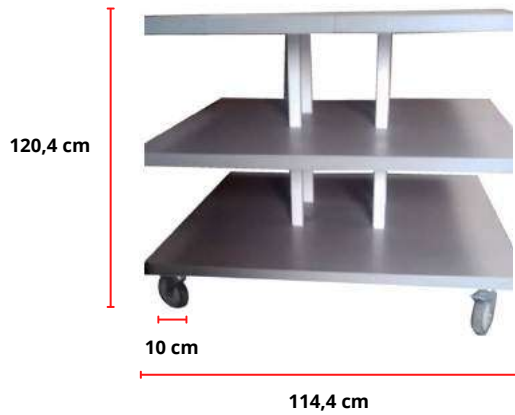

~~399€~~ HT
169€

Îlot central
3 niveaux
Acier Chromé
Ref : TBCEHE