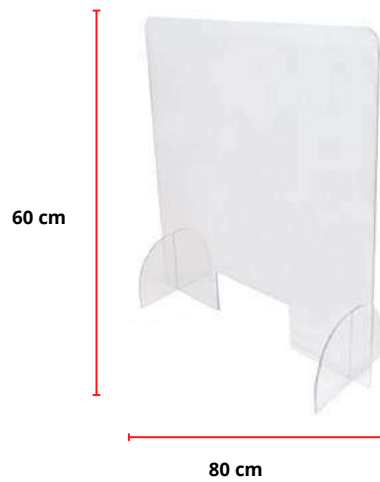

~~109€ HT~~
69€ HT

x50 cintres velours
Avec ou sans encoches
Ref : 209R avec cintres velours

~~399€~~ HT
169€

Îlot central
3 niveaux
Acier Chromé
Ref : TBCEHE

~~150€~~ HT
89€ HT

2 pieds en 5 mm
Empâttement 28 cm
Plexiglass en 3 mm
Ref : PPT