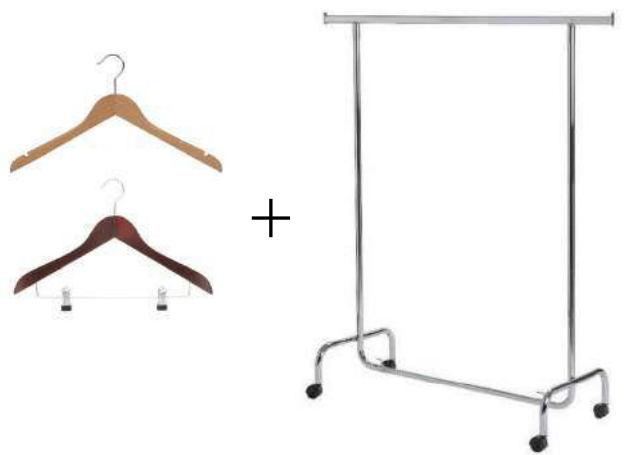

~~60€ HT~~
30€ HT

Tête stylisée
Mannequin flexible
Ref : MBFTS

~~49€ HT~~
29€ HT

Fibre de verre
14 ans
Ref : KMAETG14

~~49€ HT~~
29€ HT

Fibre de verre
14 ans
Ref : KMAETF14

~~99€ HT~~
49€ HT

Fibre de verre
Ref : TBCEHE

~~59€ HT~~
39€ HT

Penderie avec roulettes
Acier Chromé
Ref : 209R

~~109€ HT~~
69€ HT

x50 cintres bois de Hêtre
Avec encoches ou pinces
Ref : 209R avec cintres bois

~~84€ HT~~
49€ HT

x50 cintres plastiques
Avec encoches
Ref : 209R avec cintres plastiques

~~109€ HT~~
69€ HT

x50 cintres velours
Avec ou sans encoches
Ref : 209R avec cintres velours

~~399€~~ HT
169€

Îlot central
3 niveaux
Acier Chromé
Ref : TBCEHE

~~150€~~ HT
89€ HT

2 pieds en 5 mm
Empâttement 28 cm
Plexiglass en 3 mm
Ref : PPT