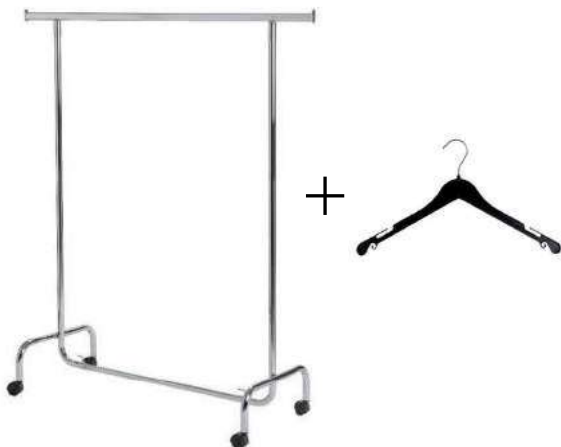

~~60€ HT~~
30€ HT

Tête stylisée
Mannequin flexible
Ref : MBFTS

~~49€ HT~~
29€ HT

Fibre de verre
14 ans
Ref : KMAETG14

~~49€ HT~~
29€ HT

Fibre de verre
14 ans
Ref : KMAETF14

~~99€ HT~~
49€ HT

Fibre de verre
Ref : TBCEHE

~~59€ HT~~
39€ HT

Penderie avec roulettes
Acier Chromé
Ref : 209R

~~109€ HT~~
69€ HT

x50 cintres bois de Hêtre
Avec encoches ou pinces
Ref : 209R avec cintres bois

~~84€ HT~~
49€ HT

x50 cintres plastiques
Avec encoches
Ref : 209R avec cintres plastiques

~~109€ HT~~
69€ HT

x50 cintres velours
Avec ou sans encoches
Ref : 209R avec cintres velours

~~399€~~ HT
169€

Îlot central
3 niveaux
Acier Chromé
Ref : TBCEHE

~~150€~~ HT
89€ HT

2 pieds en 5 mm
Empâttement 28 cm
Plexiglass en 3 mm
Ref : PPT