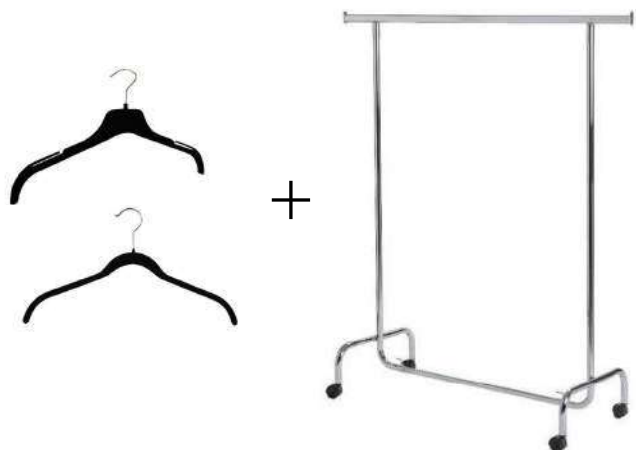

~~60€ HT~~
30€ HT

Tête stylisée
Mannequin flexible
Ref : MBFTS

~~49€ HT~~
29€ HT

Fibre de verre
14 ans
Ref : KMAETG14

~~49€ HT~~
29€ HT

Fibre de verre
14 ans
Ref : KMAETF14

~~99€ HT~~
49€ HT

Fibre de verre
Ref : TBCEHE

~~59€ HT~~
39€ HT

Penderie avec roulettes
Acier Chromé
Ref : 209R

~~109€ HT~~
69€ HT

x50 cintres bois de Hêtre
Avec encoches ou pinces
Ref : 209R avec cintres bois

~~84€ HT~~
49€ HT

x50 cintres plastiques
Avec encoches
Ref : 209R avec cintres plastiques

~~109€ HT~~
69€ HT

x50 cintres velours
Avec ou sans encoches
Ref : 209R avec cintres velours

~~399€~~ HT
169€

Îlot central
3 niveaux
Acier Chromé
Ref : TBCEHE

~~150€~~ HT
89€ HT

2 pieds en 5 mm
Empâttement 28 cm
Plexiglass en 3 mm
Ref : PPT