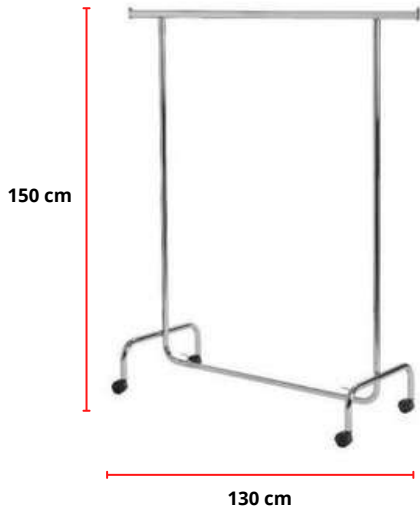

~~59€ HT~~
39€ HT

Penderie avec roulettes
Acier Chromé
Ref : 209R

~~109€ HT~~
69€ HT

x50 cintres bois de Hêtre
Avec encoches, avec pinces
Ref : 209R CB

~~84€ HT~~
49€ HT

x50 cintres plastiques
Avec encoches
Ref : 209R CP