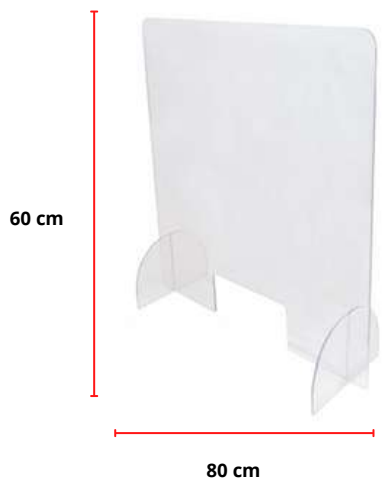

Bois clair
Ref : TBS

~~150€~~ HT
89€ HT

2 pieds en 5 mm
Empâtement 28 cm
Plexiglass en 3 mm
Ref : PPT

~~49€~~ HT
29€ HT

Porte Affiche
Format A5
Plexiglass
Ref : PAP