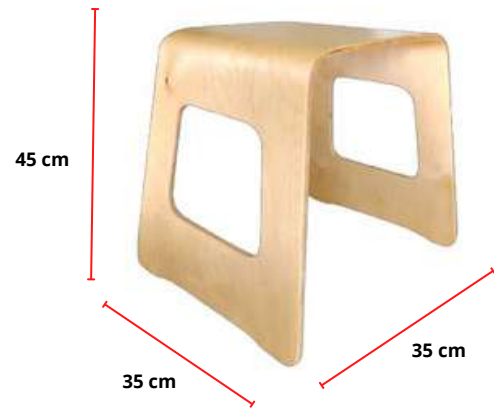

~~84€ HT~~
49€ HT

x50 cintres plastiques
Avec encoches
Ref : 209R CP

~~109€ HT~~
69€ HT

Simple, avec encoches, avec pinces
Ref : 209R CV

~~399€~~ HT
169€

Ilôt central
3 niveaux
Acier Chromé
Ref : TBCEHE

~~40€~~ HT
20€ HT

Bois clair
Ref : TBS

~~150€~~ HT
89€ HT

2 pieds en 5 mm
Empâtement 28 cm
Plexiglass en 3 mm
Ref : PPT

~~49€~~ HT
29€ HT

Porte Affiche
Format A5
Plexiglass
Ref : PAP