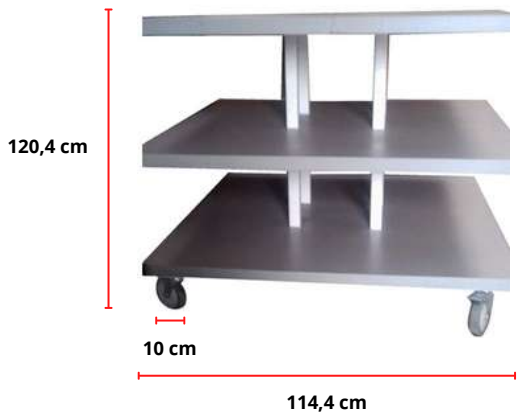

~~84€ HT~~
49€ HT

x50 cintres plastiques
Avec encoches
Ref : 209R CP

~~109€ HT~~
69€ HT

Simple, avec encoches, avec pinces
Ref : 209R CV

~~399€~~ HT
169€

Ilôt central
3 niveaux
Acier Chromé
Ref : TBCEHE

~~40€~~ HT
20€ HT