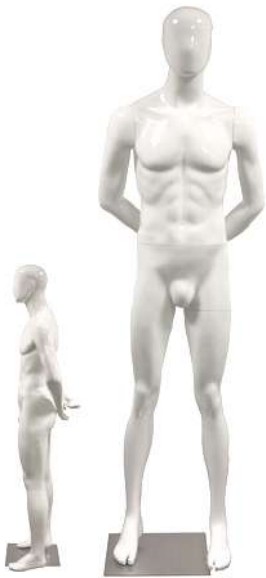

~~79€^{HT}~~
59€^{HT}

Fibre de verre
Ref : TLW0003

~~39€^{HT}~~
19€^{HT}

Fibre de verre
Ref : PF

~~99€^{HT}~~
79€^{HT}

Fibre de verre
Couleur chair
Ref : KIAJF

~~80€^{HT}~~
40€^{HT}

Fibre de verre
Ref : GBASH

~~70€^{HT}~~
35€^{HT}

Fibre de verre
Ref : DBASF

~~289€~~ HT
189€ HT

Tête stylisée
Fibre de verre
Ref : KIAMHTS

~~330€~~ HT
165€ HT

Tête stylisée
Fibre de verre
Grande taille
Ref : TMMBS001

~~289€~~ HT
189€ HT