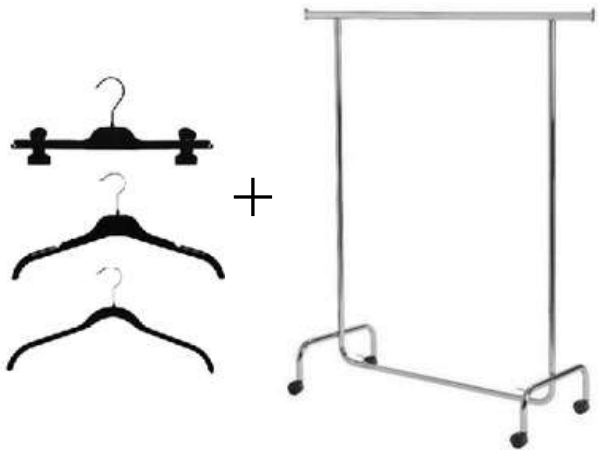

~~89€ HT~~
49€ HT

Tête stylisée
Fibre de verre
Ref : KMABL6M

~~40€^{HT}~~
20€^{HT}

Mannequin flexible
Ref : MBF

~~60€^{HT}~~
30€^{HT}

Tête stylisée
Mannequin flexible
Ref : MBFTS

~~49€^{HT}~~
29€^{HT}

Fibre de verre
14 ans
Ref : KMAETG14

~~49€^{HT}~~
29€^{HT}

Fibre de verre
14 ans
Ref : KMAETF14

~~99€^{HT}~~
49€^{HT}

Fibre de verre
Ref : TBCEHE

~~59€ HT~~
39€ HT

Penderie avec roulettes
Acier Chromé
Ref : 209R

~~109€ HT~~
69€ HT

x50 cintres bois de Hêtre
Avec encoches, avec pinces
Ref : 209R CB

~~84€ HT~~
49€ HT

x50 cintres plastiques
Avec encoches
Ref : 209R CP

~~109€ HT~~
69€ HT

Simple, avec encoches, avec pinces
Ref : 209R CV

~~399€~~ HT
169€

Ilôt central
3 niveaux
Acier Chromé
Ref : TBCEHE

~~40€~~ HT
20€ HT