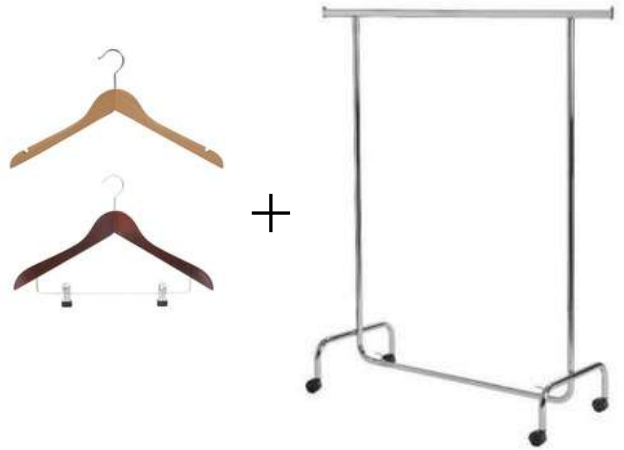

~~89€ HT~~
49€ HT

Tête stylisée
Fibre de verre
Ref : KMABL6M

~~40€^{HT}~~
20€^{HT}

Mannequin flexible
Ref : MBF

~~60€^{HT}~~
30€^{HT}

Tête stylisée
Mannequin flexible
Ref : MBFTS

~~49€^{HT}~~
29€^{HT}

Fibre de verre
14 ans
Ref : KMAETG14

~~49€^{HT}~~
29€^{HT}

Fibre de verre
14 ans
Ref : KMAETF14

~~99€^{HT}~~
49€^{HT}

Fibre de verre
Ref : TBCEHE

~~59€ HT~~
39€ HT

Penderie avec roulettes
Acier Chromé
Ref : 209R

~~109€ HT~~
69€ HT

x50 cintres bois de Hêtre
Avec encoches, avec pinces
Ref : 209R CB

~~84€ HT~~
49€ HT

x50 cintres plastiques
Avec encoches
Ref : 209R CP

~~109€ HT~~
69€ HT

Simple, avec encoches, avec pinces
Ref : 209R CV

~~399€~~ HT
169€

Ilôt central
3 niveaux
Acier Chromé
Ref : TBCEHE

~~40€~~ HT
20€ HT