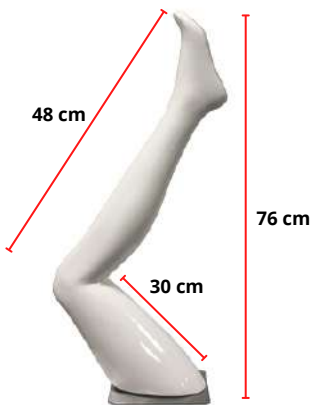

~~200€^{HT}~~
100€^{HT}

Fibre de verre
Femme enceinte
Ref : IY126P

~~99€^{HT}~~
49€^{HT}

Fibre de verre
Ref : IY106

~~99€^{HT}~~
79€^{HT}

Fibre de verre
Couleur perlée
Ref : TBWTSL

~~49€^{HT}~~
39€^{HT}

Tête sculptée
Fibre de verre
Ref : TFS

~~79€^{HT}~~
49€^{HT}

Tête sculptée
Plexiglass
Ref : TFSP

~~59€^{HT}~~
39€^{HT}

Tête sculptée
Fibre de verre
Couleur chair
Ref : TFSC2

~~69€^{HT}~~
49€^{HT}

Tête sculptée
Fibre de verre
Couleur chair
Ref : TFSC1