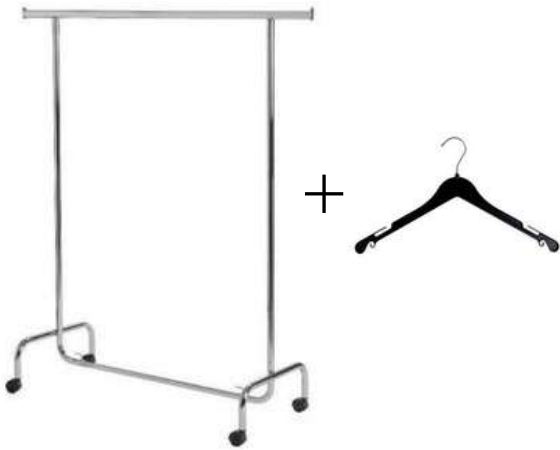

~~89€ HT~~
49€ HT

Tête stylisée
Fibre de verre
Ref : KMABL6M

~~40€^{HT}~~
20€^{HT}

Mannequin flexible
Ref : MBF

~~60€^{HT}~~
30€^{HT}

Tête stylisée
Mannequin flexible
Ref : MBFTS

~~49€^{HT}~~
29€^{HT}

Fibre de verre
14 ans
Ref : KMAETG14

~~49€^{HT}~~
29€^{HT}

Fibre de verre
14 ans
Ref : KMAETF14

~~99€^{HT}~~
49€^{HT}

Fibre de verre
Ref : TBCEHE

~~59€ HT~~
39€ HT

Penderie avec roulettes
Acier Chromé
Ref : 209R

~~109€ HT~~
69€ HT

x50 cintres bois de Hêtre
Avec encoches, avec pinces
Ref : 209R CB

~~84€ HT~~
49€ HT

x50 cintres plastiques
Avec encoches
Ref : 209R CP

~~109€ HT~~
69€ HT

Simple, avec encoches, avec pinces
Ref : 209R CV

~~399€~~ HT
169€

Ilôt central
3 niveaux
Acier Chromé
Ref : TBCEHE

~~40€~~ HT
20€ HT